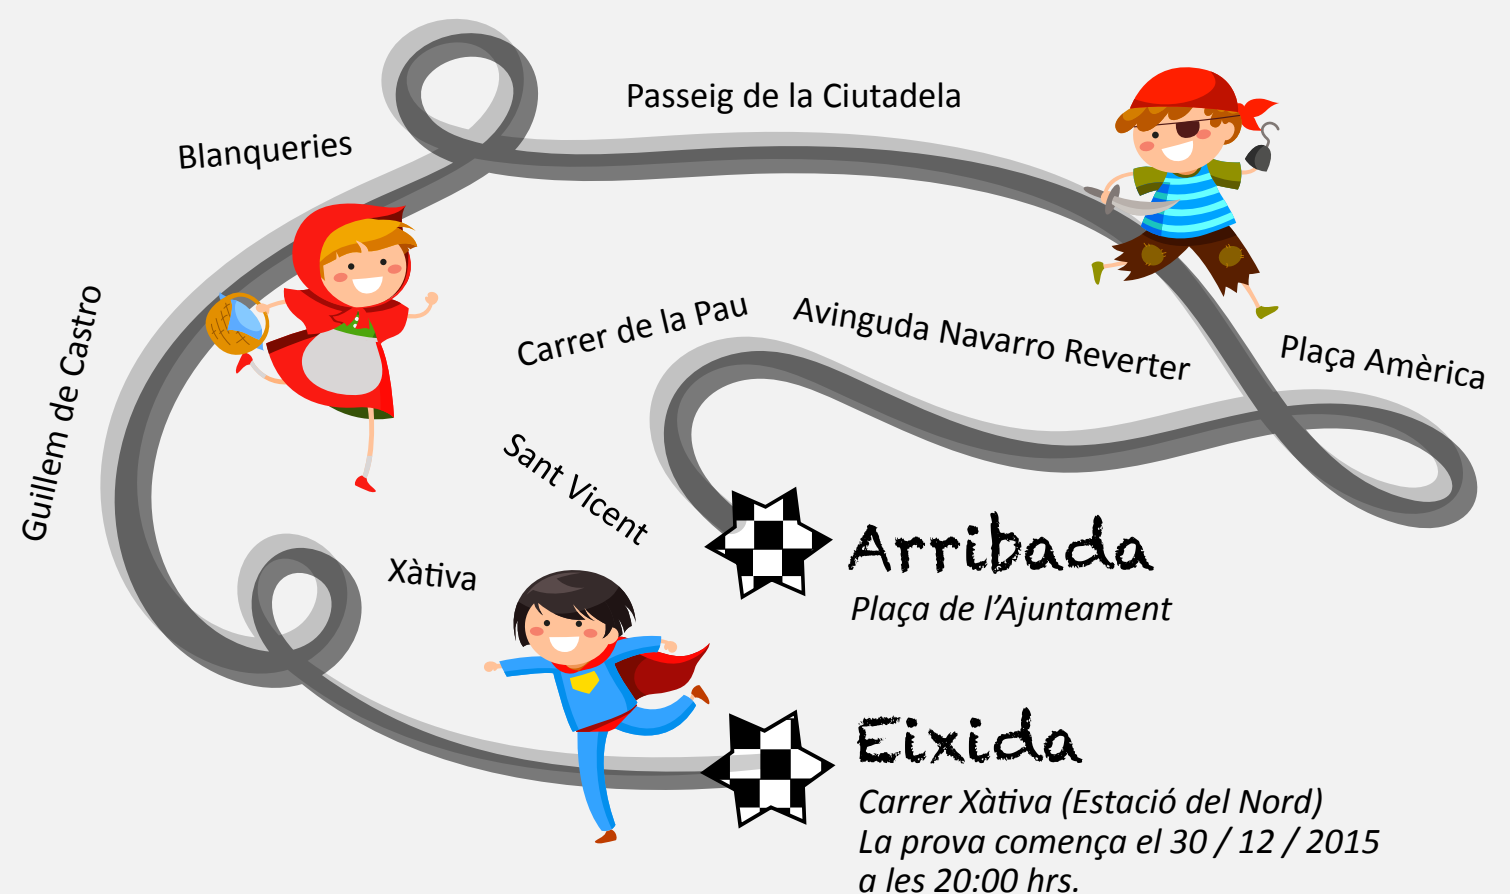

No et perdes la carrera més divertida de l'any
Distància de 5.3 km. Amb esforç, es pot!