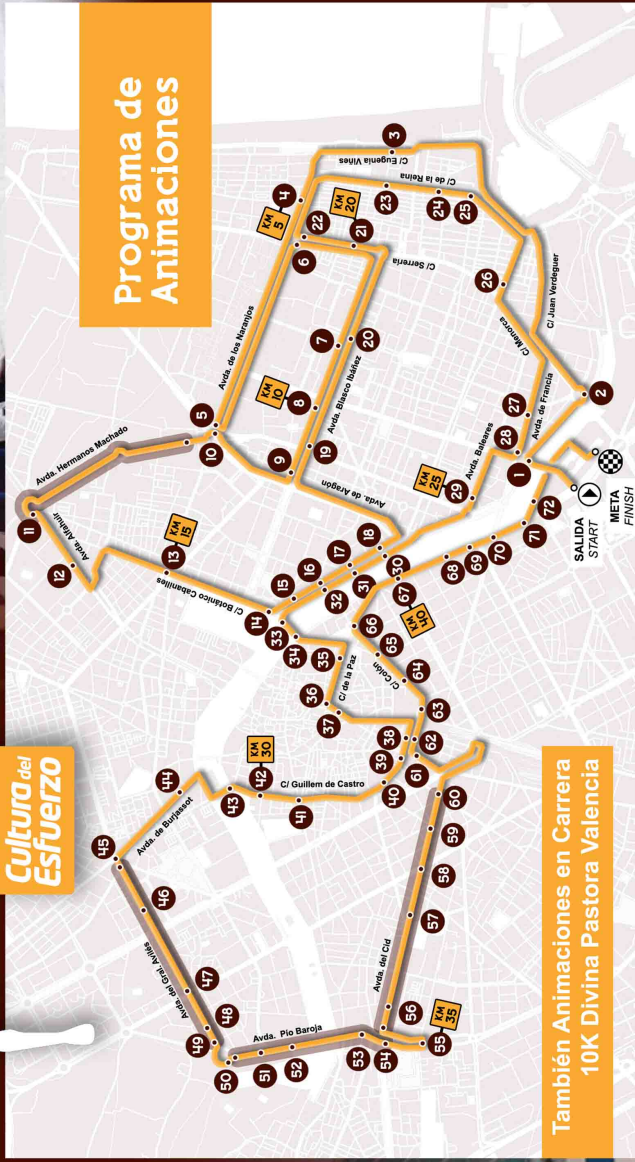

MARATÓN DIVINA PASTORA VALENCIA

Cultura del Esfuerzo

Programa de Animaciones

También Animaciones en Carrera 10K Divina Pastora Valencia

ANIMACIONES PROGRAMADAS