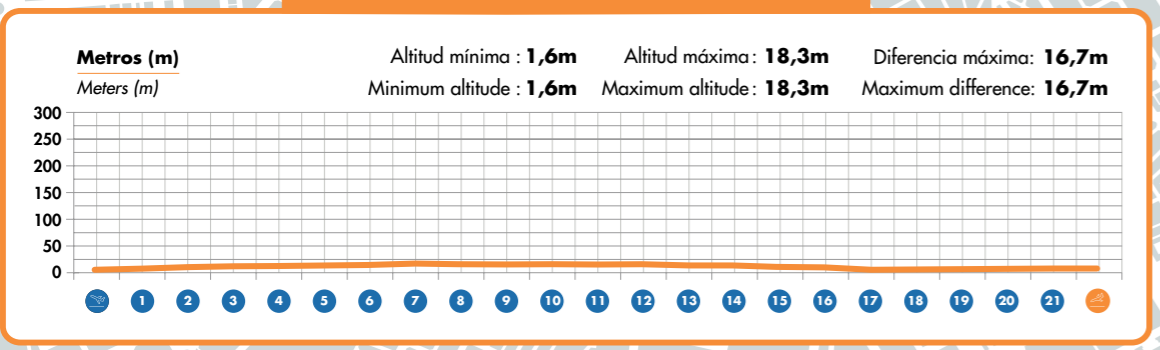

Miembro de / Member of

PERFIL ALTIMÉTRICO / ALTIMETRIC PROFILE

LEYENDA LEGEND

- Salida**
Start
- Meta**
Finish
- Kilómetro**
Kilometer
- Guardarropa**
Locker area
- Servicios médicos**
Medical service
- Baños**
Toilets
- Avituallamiento**
Provisioning point
- Agua Aquabona**
Aquabona Water
- Bebida Aquarius**
Aquarius drink
- Gel Enervit**
Enervit Gel
- Fruta**
Fruit
- Asistencia rápida**
Fast assistance