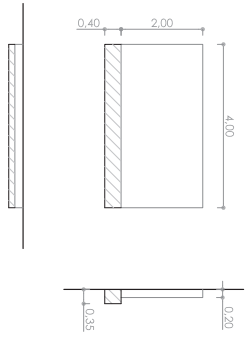

amigo jareño arquitectos - C/ Juan Berra, 7 201 Valencia - 46100 - 96 145 662 - estudio@amigojareno.es

Intervención 5

Intervención 6

Intervención 7

Intervención 8

Proyecto	plano	escala	1/100
amigo jareño arquitectos	memoria y edificación	fecha	abr 16
superficie terreno 0,0000 m <sup>2</sup>	promotor	reprografía de desparecidos y adecuación de	
		plano de población "skate plaza"	
		tramo V1 del área del Valle (valencia)	
		ASOCIACIÓN URBAN MOVEMENT	
amigo jareño arquitectos, s.l.p. c/ Juan Berra, 20 (valencia) 46100		www.amigojareno.es	