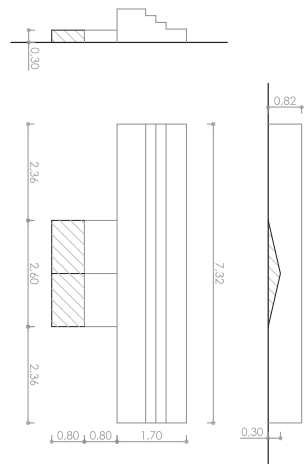

Intervención 8

Intervención 6