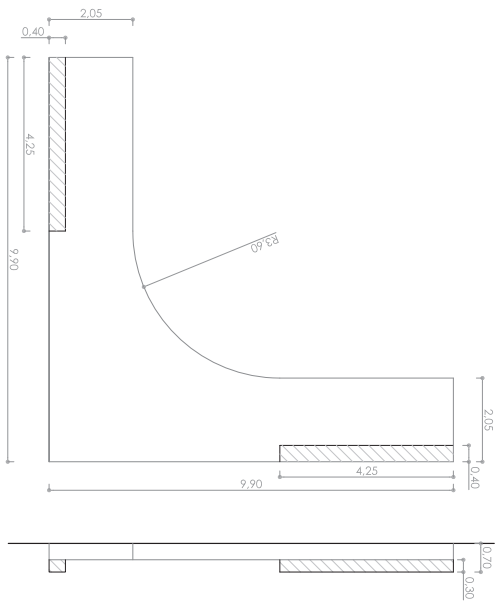

amigo jareño arquitectos - C/ Juan Berra, 7 201 Valencia - 46100 - 96 145 662 - estudio@amigojareno.es

Intervención 5

Intervención 6

Intervención 7

Intervención 8

Proyecto	plano	escala	1/100
amigo jareño arquitectos	memoria y edificación	fecha	abr 16
superficie terreno 0,0000 m <sup>2</sup>	promotor	reprografía de desparecidos y adecuación de	
		plano de población "skate plaza"	
		tramo V1 del área del Valle (valencia)	
		ASOCIACIÓN URBAN MOVEMENT	
amigo jareño arquitectos, s.l.p. c/ Juan Berra, 20 (valencia) 46100		www.amigojareno.es	